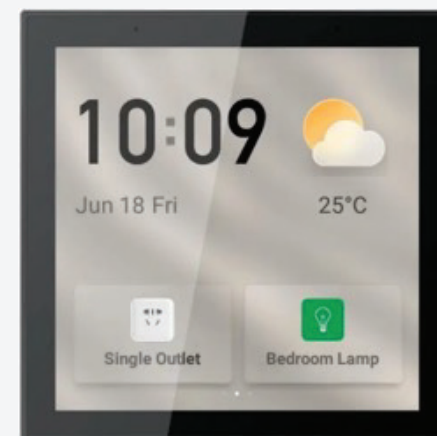

Multiprise

Thermostat Intelligent

**Télécommande IR Remote
Avec Écran**

Disjoncteur

Prise intelligente

Porte de garage

Wattmètre

CAPTEURS

**Capteur De
Porte/fenêtre**

Bouton D'urgence

Capteur De Fuite D'eau

Alarme Sirène

**Capteur De Bris
De Verre**

**Capteur De Vie
Détecteur De
Respiration**

Alarme Sirène

**Capteur De
Vibrations**

Contrôleurs D'accès

**Commande vocale
multifonctionnelle 5"**

**Accueil Écran tactile
multifonctionnel 6"**

**Écran de contrôle de la
maison de 5 pouces**

**Accueil Écran Tactile
Multifonctionnel**

**Commande Vocale
Noire Alexa**