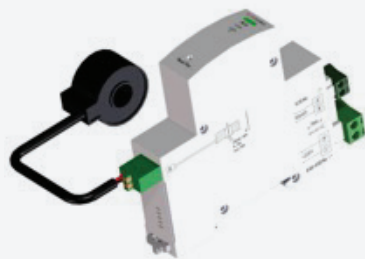

Commutateur 1L

Prise De Courant

Wi-fi Multiprise

**Module De
Commutation**

**Wifi Compteur De
Puissance**

**Moniteur
D'alimentation**

Prise Intelligente

**Contrôle De
Ventilateur De Toit**

Multiprise

Thermostat Intelligent

**Télécommande IR Remote
Avec Écran**

Disjoncteur

Prise intelligente

Porte de garage

Wattmètre

CAPTEURS