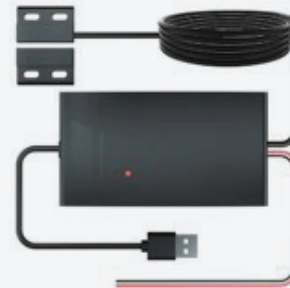

Multiprise

Thermostat Intelligent

**Télécommande IR Remote
Avec Écran**

Disjoncteur

Prise intelligente

Porte de garage

Wattmètre

CAPTEURS