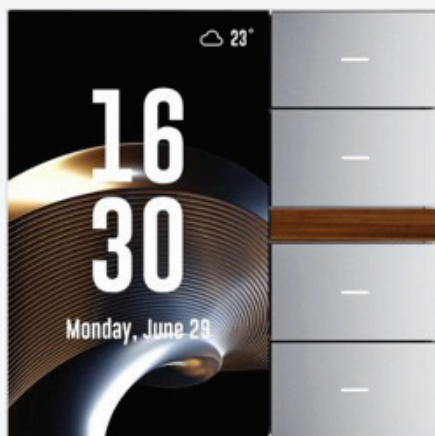

**Capteur De
Porte/fenêtre**

Bouton D'urgence

Capteur De Fuite D'eau

Alarme Sirène

**Capteur De Bris
De Verre**

**Capteur De Vie
Détecteur De
Respiration**

Alarme Sirène

**Capteur De
Vibrations**

Contrôleurs D'accès

**Commande vocale
multifonctionnelle 5"**

**Accueil Écran tactile
multifonctionnel 6"**

**Écran de contrôle de la
maison de 5 pouces**

**Accueil Écran Tactile
Multifonctionnel**

**Commande Vocale
Noire Alexa**