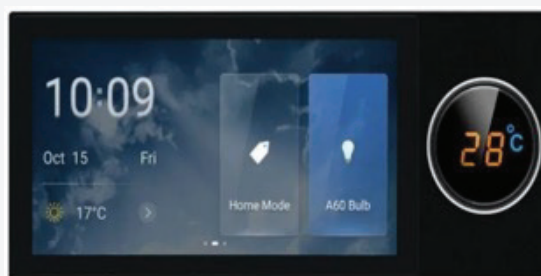

**Capteur De
Porte/fenêtre**

Bouton D'urgence

Capteur De Fuite D'eau

Alarme Sirène

**Capteur De Bris
De Verre**

**Capteur De Vie
Détecteur De
Respiration**

Alarme Sirène

**Capteur De
Vibrations**

Contrôleurs D'accès

**Commande vocale
multifonctionnelle 5"**

**Accueil Écran tactile
multifonctionnel 6"**

**Écran de contrôle de la
maison de 5 pouces**

**Accueil Écran Tactile
Multifonctionnel**

**Commande Vocale
Noire Alexa**